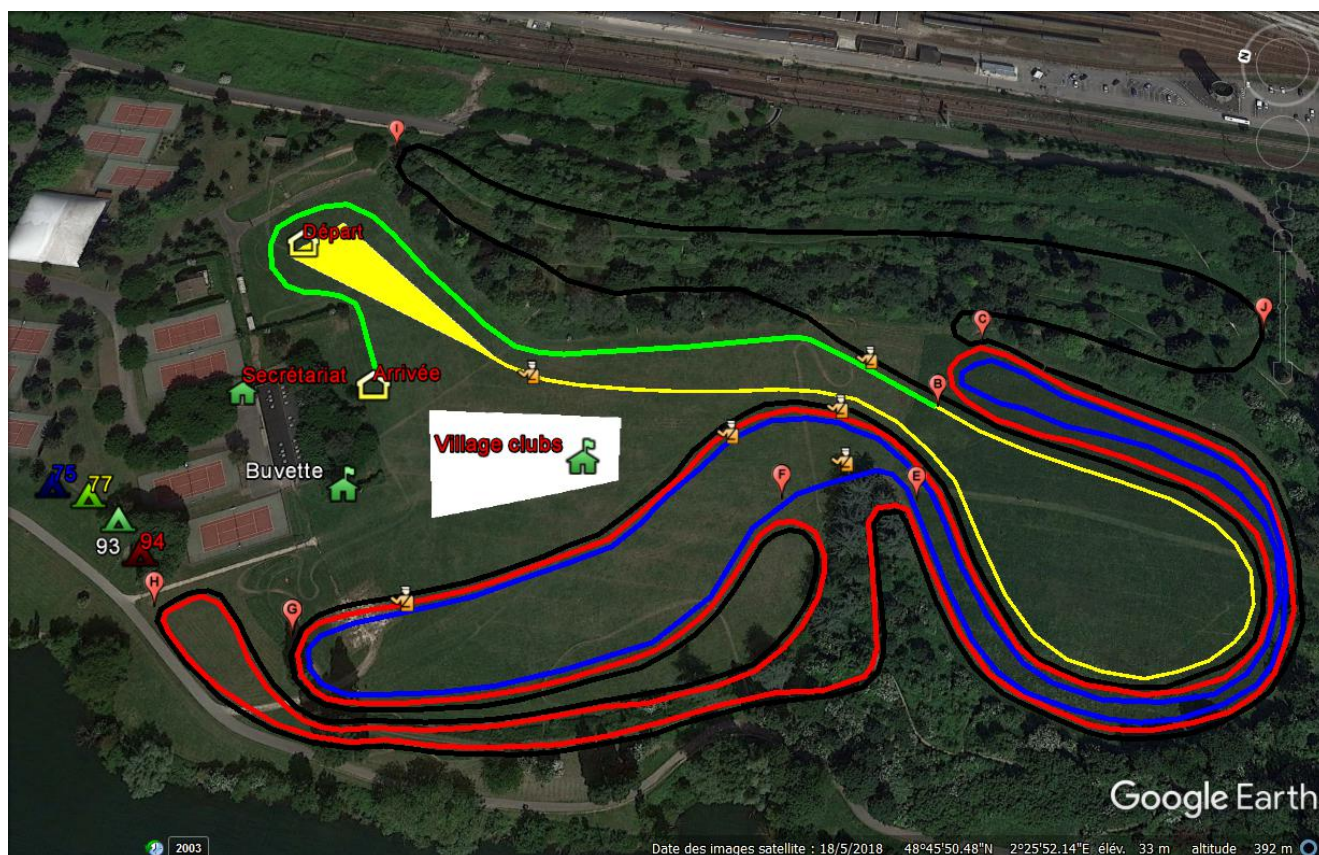

C.A. MONTREUIL 93

CONVOCACTION	COMPÉTITION C200126	Championnats régionaux de cross
	DATE(S) ÉPREUVES	DIMANCHE 26 JANVIER
	STADE/LIEU – ADRESSE	94000 CRETEIL, Parc Interdépartemental des Sports de Choisy le Roi, Paris Val de Marne, Plaine Sud, Carrefour Pompadour, Chemin des Bœufs
	DÉPART(S) COLLECTIF(S)	08h00 Croix de Chavaux, Place J. Duclos, côté Bus 127, 93100 MONTREUIL 08h15 Porte de Pantin, devant le terre-plein central face au stade Jules Ladoumègue (côté ancienne fourrière)
	DEPLACEMENT INDIVIDUEL	Directement sur place au moins 1h30 avant la course (dossard à récupérer à la tente du club).
	RETOUR(S) COLLECTIF(S)	vers 17h00 selon la circulation
	HÉBERGEMENT	emporter un repas froid pour la journée
	INSCRIPTION ENGAGEMENT	automatique sur qualification
	DÉSENGAGEMENT	En cas d'impossibilité de participer, prévenir impérativement et immédiatement le club (01.42.87.28.44)
	IMPORTANT	Apporte impérativement ton maillot du club, ainsi que 8 épingles à nourrice. Apporte impérativement ta licence. Prévois un repas froid, de l'eau et une tenue de rechange (surtout une paire de chaussures supplémentaire). Horaires au verso
HORAIRES	Au verso	

Départ/Arrivée (D/A) : 940m
Petite boucle (P) : 980m
Moyenne boucle (M) : 1745m
Grande boucle (G) : 2520m

Parcours du Cross

Départ/Arrivée (D/A) : 940m
Petite boucle (P) : 980m
Moyenne boucle (M) : 1745m
Grande boucle (G) : 2520m